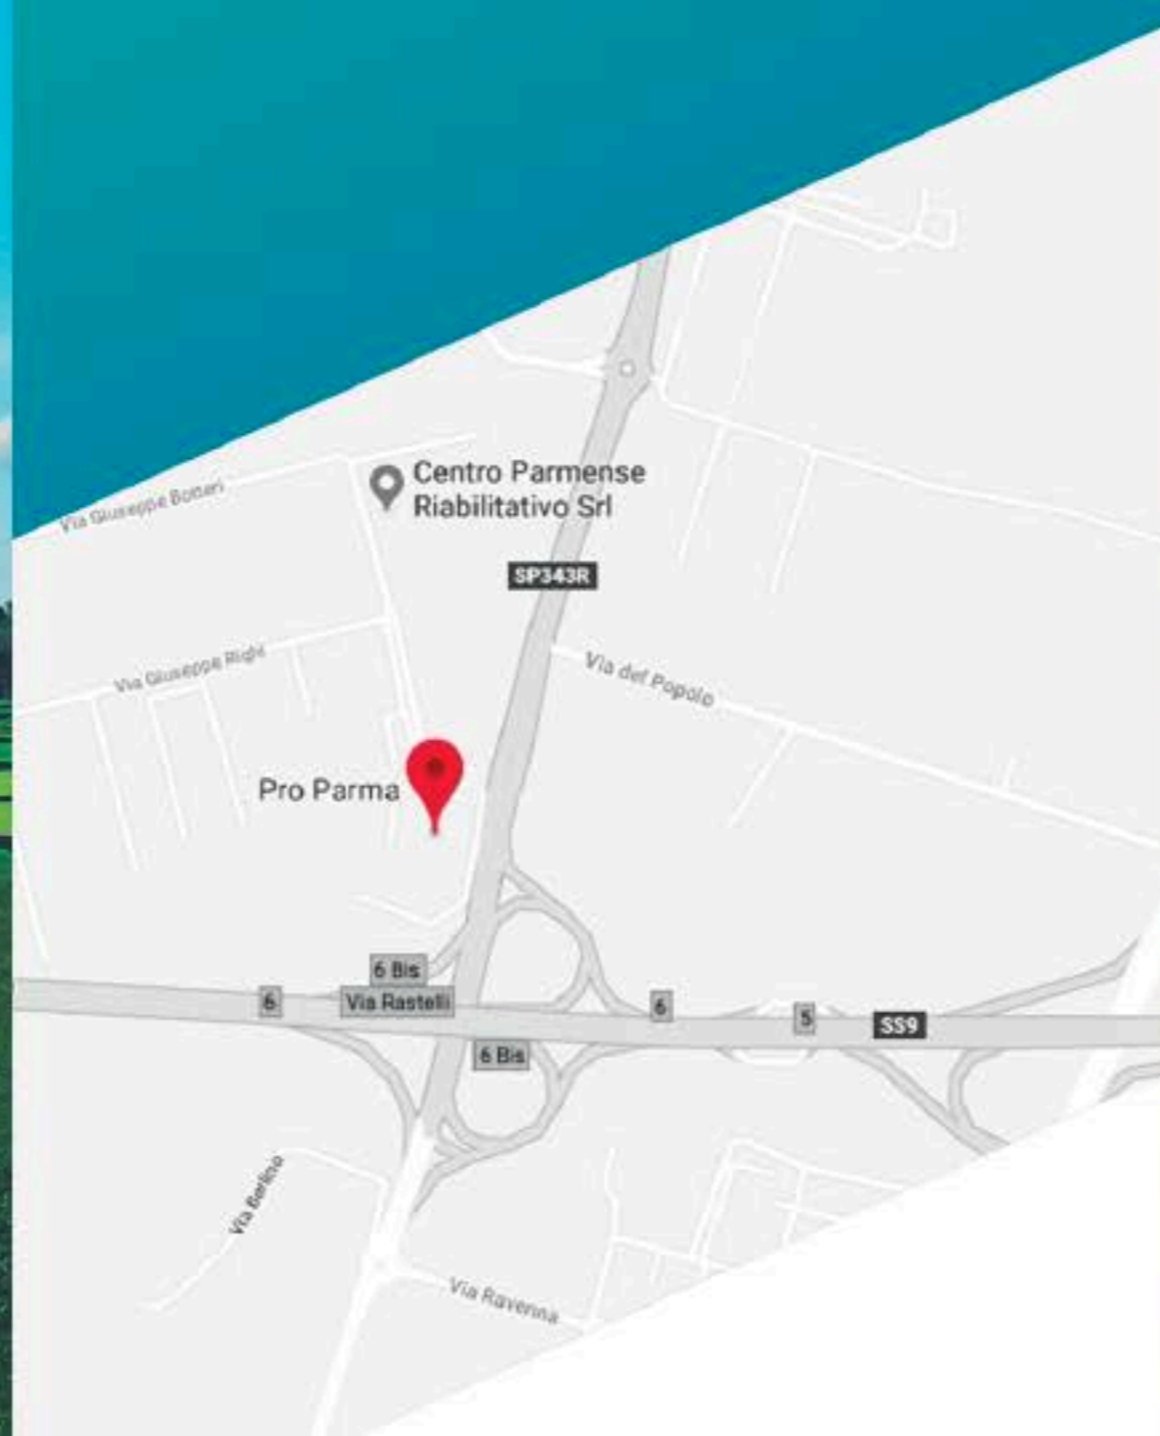

**Club Pro Parma**

Via E. Ghirarduzzi 2 - PARMA  
0521 772686

[www.circoloproparma.it](http://www.circoloproparma.it)  
[amministrazione@circoloproparma.it](mailto:amministrazione@circoloproparma.it)  
[www.facebook.com/ClubProParma](https://www.facebook.com/ClubProParma)